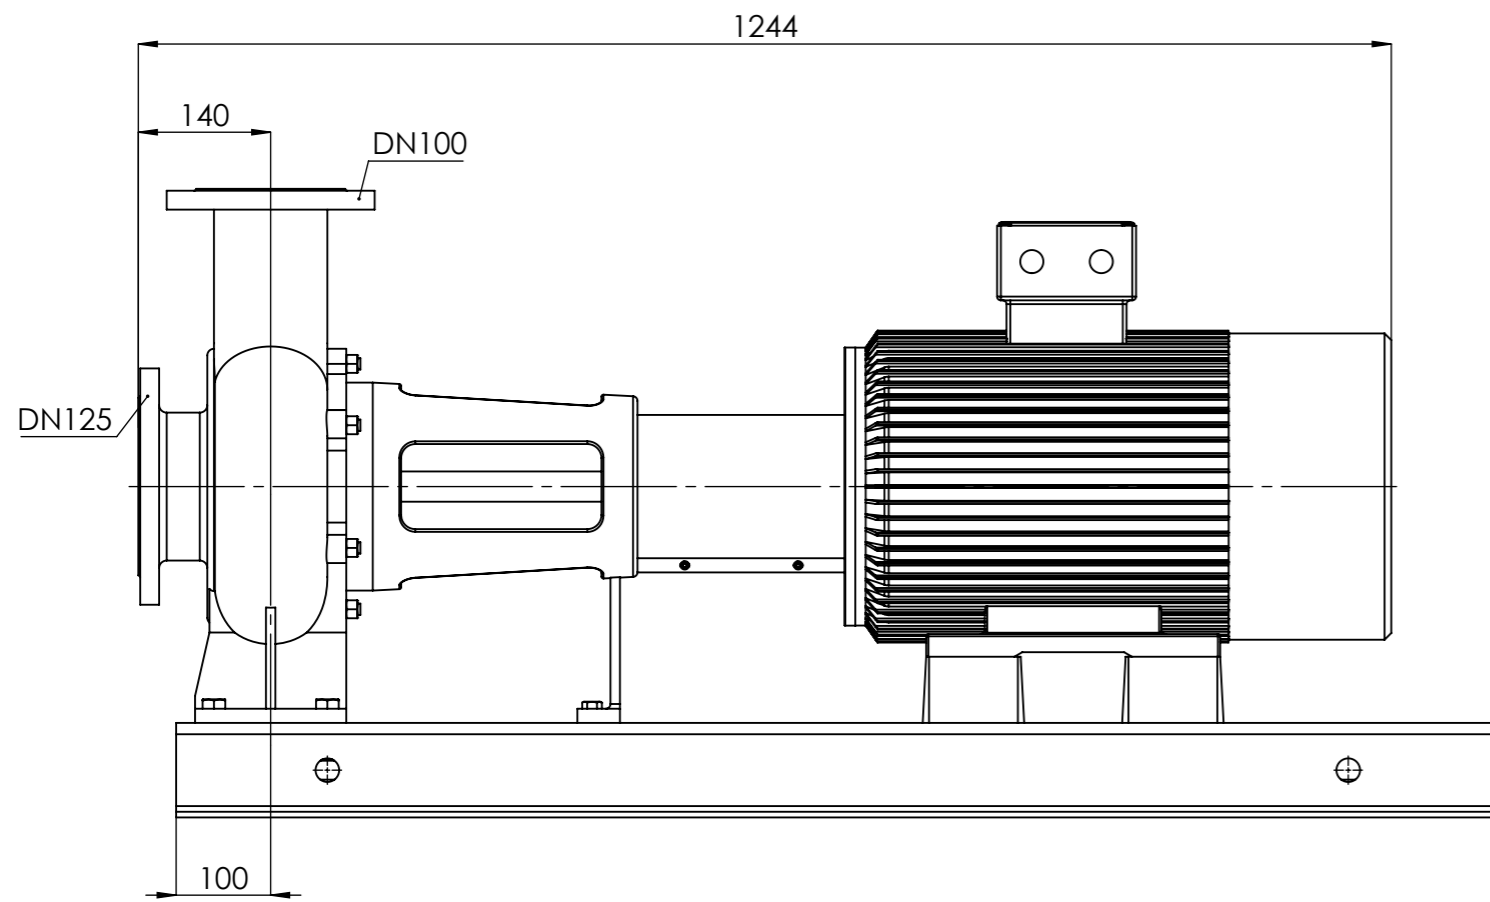

NHVe.100-315 [18,5 kW] n= 1450 obr/min

NHVe.100-315

18,5kW/1450 rpm

180-4

HYDRO-VACUUM S.p.A.

Grudziądz
Ul. Droga Jeziorna 8