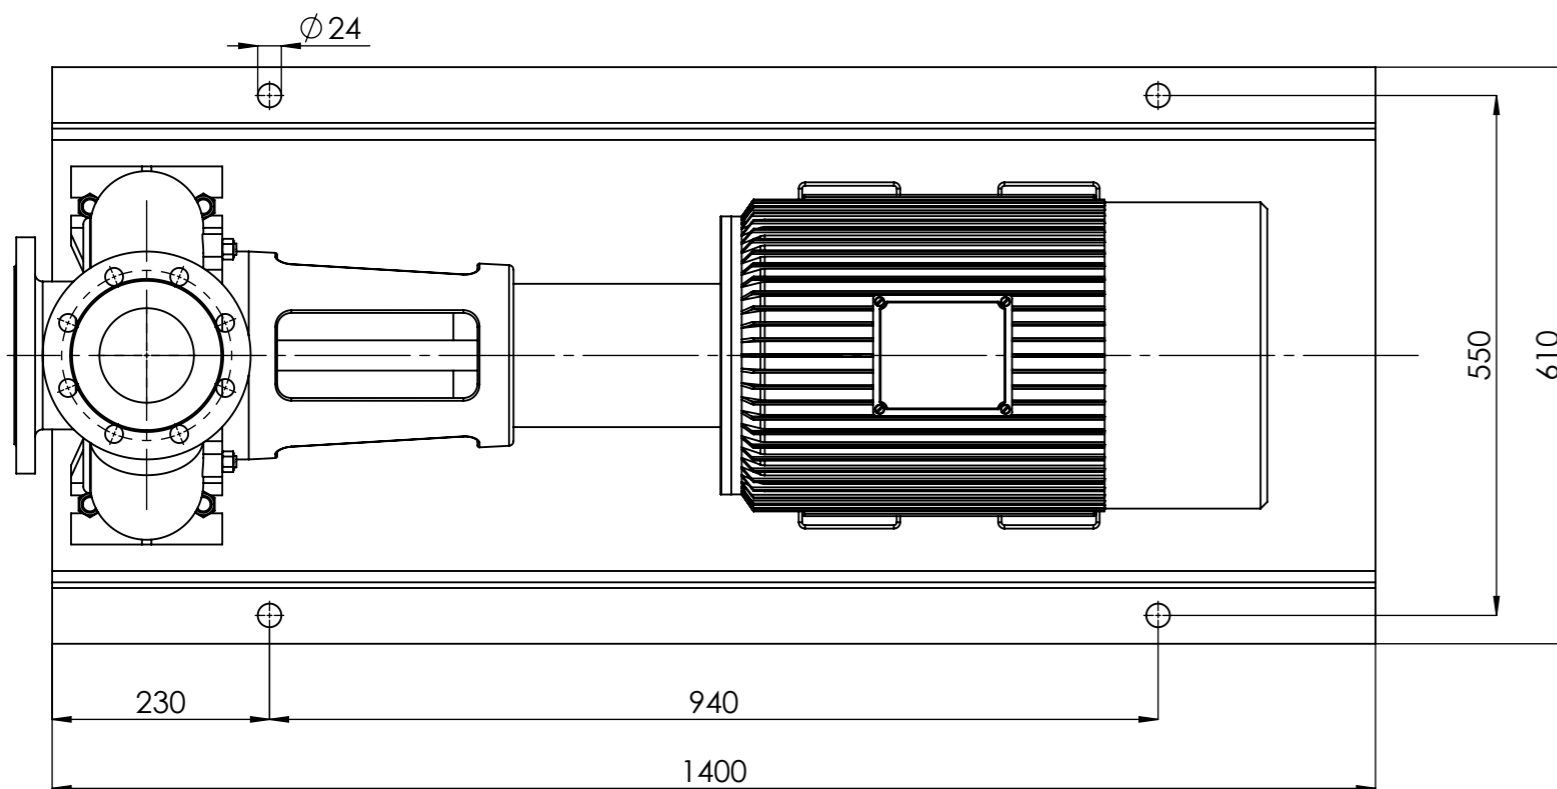

NHVe.100-315 [18,5 kW] n= 1450 obr/min

NHVe.100-315

18,5kW/1450 rpm

180-4

HYDRO-VACUUM S.p.A.

Grudziądz
Ul. Droga Jeziorna 8