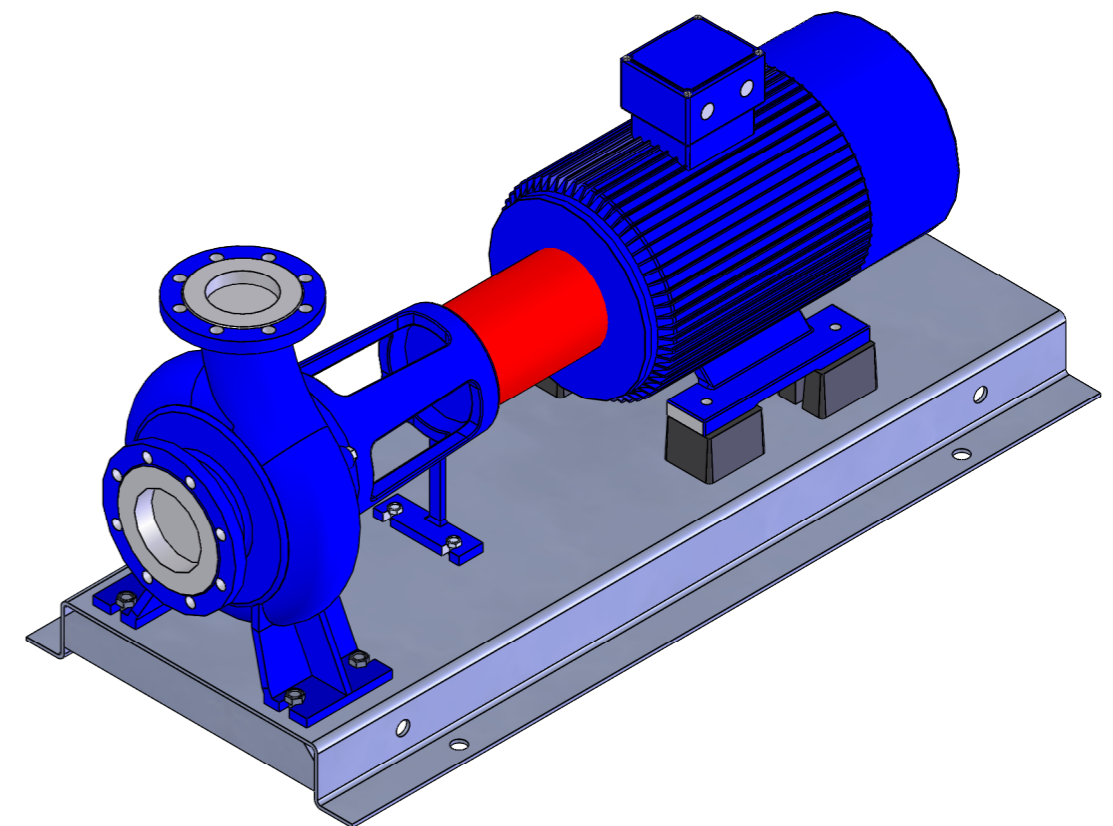

NHVe.100-315 [18,5 kW] n= 1450 obr/min

NHVe.100-315

18,5kW/1450 rpm

180-4

HYDRO-VACUUM S.p.A.

Grudziądz
Ul. Droga Jeziorna 8