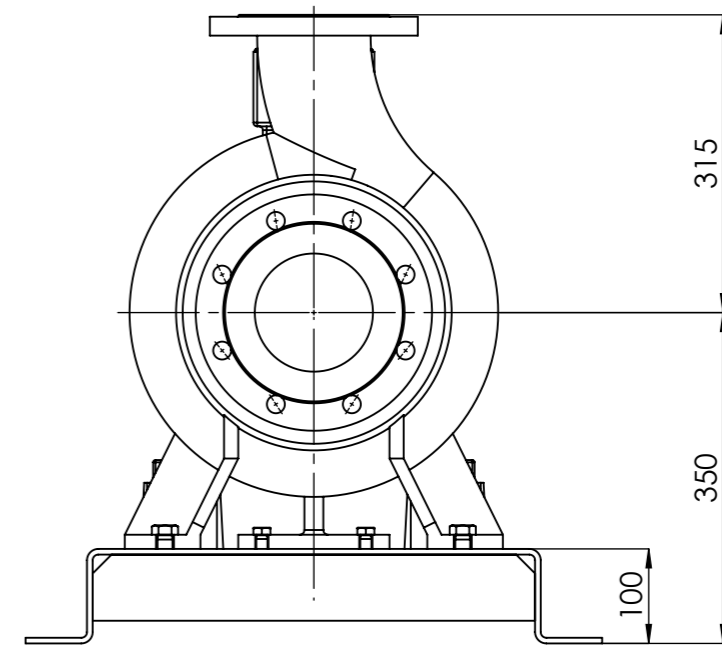

NHVe.100-315 [18,5 kW] n= 1450 obr/min

NHVe.100-315

18,5kW/1450 rpm

180-4

HYDRO-VACUUM S.p.A.

Grudziądz
Ul. Droga Jeziorna 8